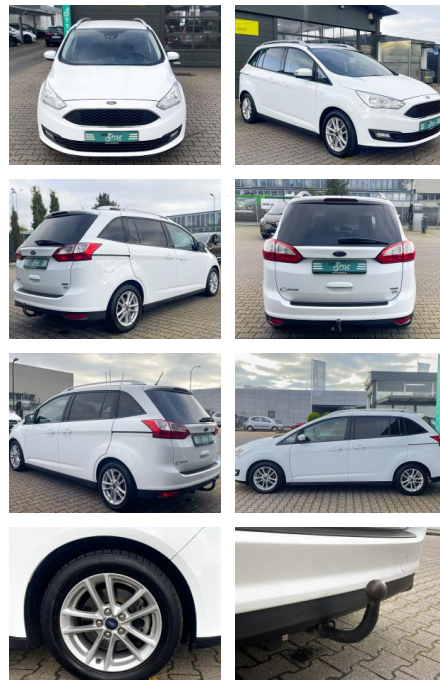

CS01-FO2409344 gebotsnr.:

Erstzulassung:	Kilometer:	Farbe:	Leistung:	Kraftstoffart:
23.10.2018	116.700	Weiß	92 kW / 125 PS	Benzin

PREIS
11.470 €

FINANZIERUNGSBEISPIEL

Laufzeit: 72 Monate Anzahlung: 30 %
Basis-Finanzierung:* Mtl. Rate:
Zielraten-Finanzierung:** Mtl. **59 €**