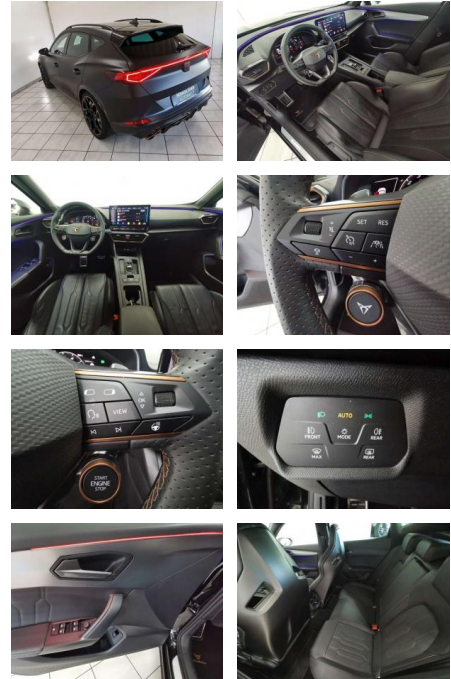

HA14-37092 **Angebotsnr.:**

Erstzulassung:	Kilometer:	Farbe:	Leistung:	Kraftstoffart:	Verbr. komb.	CO2-Emission	CO2-Klasse (WLTP)
01.05.2022	50.752	Mitternachtsschwarz	287 kW / 390 PS	Benzin	9,3 l/100km	212 g/km	G

Multimedia

- Radio

Weiteres

- Ausstattung: Abgedunkelte Scheiben
- Ambiente-Beleuchtung Armlehne
- Beheizbares Lenkrad Elektr. Fensterheber
- Elektr. Heckklappe Elektr. Seitenspiegel
- Elektr. Seitenspiegel anklappbar
- Innenspiegel autom. abblendend
- Lederlenkrad Schlüssellose
- Zentralverriegelung Sitzheizung
- Zentralverriegelung Berganfahrassistent
- Bordcomputer Multifunktionslenkrad
- Schaltwippen Servolenkung Volldigitales
- Kombiinstrument Android Auto Bluetooth
- Apple CarPlay Freisprecheinrichtung
- Induktionsladen für Smartphones
- Musikstreaming integriert
- Navigationssystem Soundsystem
- Sprachsteuerung Touchscreen USB WLAN /