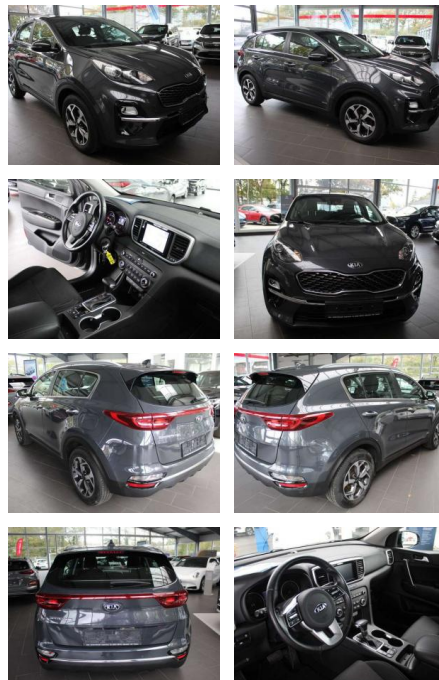

SA14-803995 **Angebotsnr.:**

Erstzulassung:	Kilometer:	Farbe:	Leistung:	Kraftstoffart:	Verbr. komb.	CO2-Emission	CO2-Klasse (WLTP)
01.09.2019	86.150	Grau	100 kW / 136 PS	Benzin	5,1 l/100km	133 g/km	D

PREIS
21.790 €