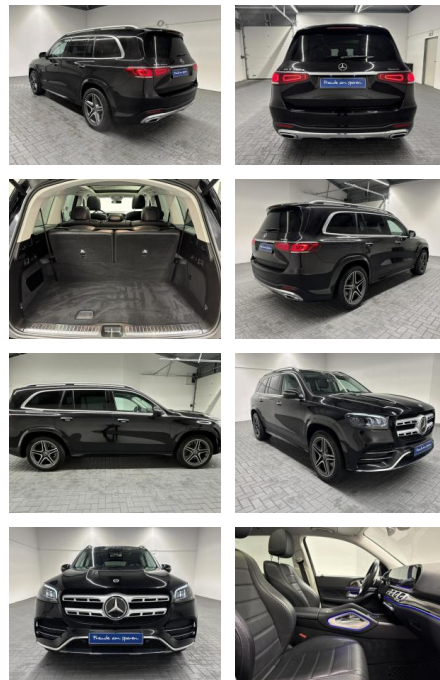

AM35-29356 **Angebotsnr.:**

Erstzulassung:	Kilometer:	Farbe:	Leistung:	Kraftstoffart:
17.06.2020	132.451		210 kW / 286 PS	Diesel

PREIS	FINANZIERUNGSBEISPIEL	
81.100 €	Laufzeit: 72 Monate	Anzahlung: 30 %
	Basis-Finanzierung:**	Mtl. Rate:
	Zielraten-Finanzierung:**	419 €