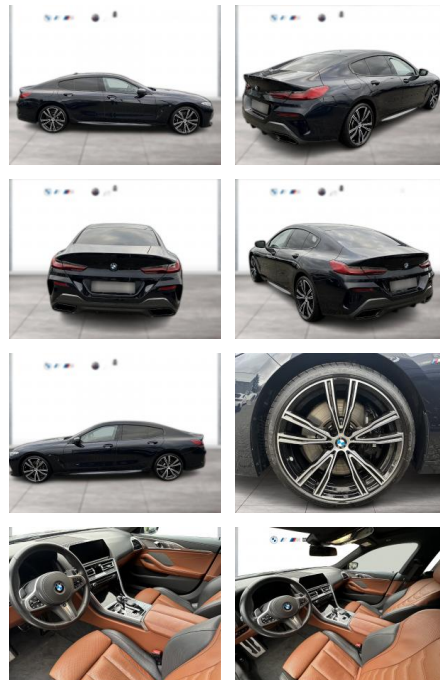

WG04-227293 Angebotsnr.:

Erstzulassung:	Kilometer:	Farbe:	Leistung:	Kraftstoffart:
01.03.2021	60.000	Schwarz	390 kW / 530 PS	Benzin

PREIS
68.340 €

FINANZIERUNGSBEISPIEL

Laufzeit: 72 Monate Anzahlung: 30 %
Basis-Finanzierung:* Mtl. Rate:
Zielraten-Finanzierung:** **353 €**