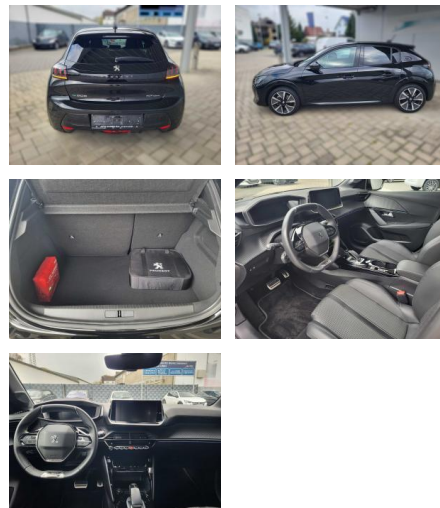

KA02-heap **Angebotsnr.:**

Erstzulassung:	Kilometer:	Farbe:	Leistung:	Kraftstoffart:
28.10.2020	29.195	Schwarz	100 kW / 136 PS	Elektro

PREIS
20.660 €

FINANZIERUNGSBEISPIEL
Laufzeit: 72 Monate Anzahlung: 30 %
Basis-Finanzierung:* Mtl. Rate:
Zielraten-Finanzierung:** **107 €**