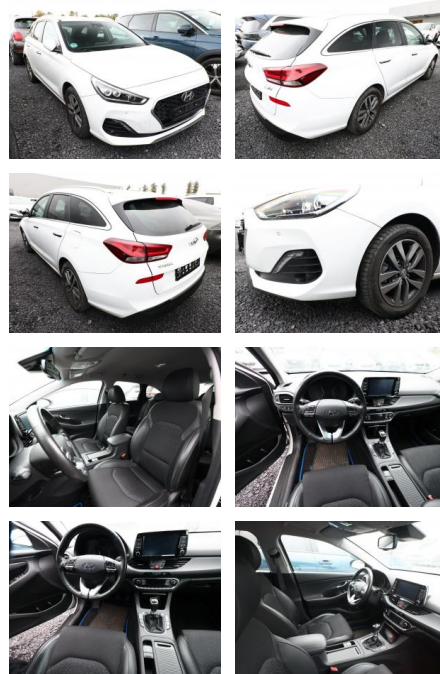

AT27-GW-ABO **Angebotsnr.:**

Erstzulassung:	Kilometer:	Farbe:	Leistung:	Kraftstoffart:
14.12.2018	40.400	Diverse	103 kW / 140 PS	Benzin

PREIS
19.410 €

FINANZIERUNGSBEISPIEL

Laufzeit: 72 Monate Anzahlung: 30 %
Basis-Finanzierung:* Mtl. Rate:
Zielraten-Finanzierung:** **100 €**