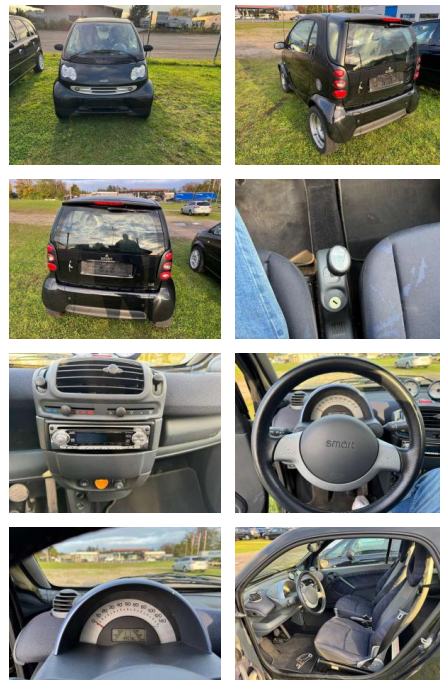

AV01-064319 **Angebotsnr.:**

Erstzulassung:	Kilometer:	Farbe:	Leistung:	Kraftstoffart:
01.05.2003	99.900	Schwarz	30 kW / 41 PS	Diesel

PREIS
2.630 €

FINANZIERUNGSBEISPIEL

Laufzeit: 72 Monate Anzahlung: 30 %
Basis-Finanzierung:* Mtl. Rate:
Zielraten-Finanzierung:** Mtl. Rate: **14 €**

- Anti-Blockiersystem ABS

Weiteres

- Diesel
- 1 von 15.000 Fahrzeugen - Sonderausstattung Audiosystem: Radio (Radiovorbereitung) Bodypanel Jack Black (Farbcode EA4) Drehzahlmesser Schublade / Ablagefach unter Sitz vorn links Serienausstattung Airbag Fahrer-/Beifahrerseite Anti-Blockier-System (ABS) Außenspiegel rechts Blinkleuchten seitlich Blinkleuchten seitlich Weiß Elektron. Stabilitäts- und Traktionskontrolle Fensterheber elektrisch vorn Getriebe 6-Gang - sequentiell
- mit automatischem Schaltprogramm (Softtouch) (Schalt-/Wählhebelgriff Leder) Glasdach Heckteil und Radlauf