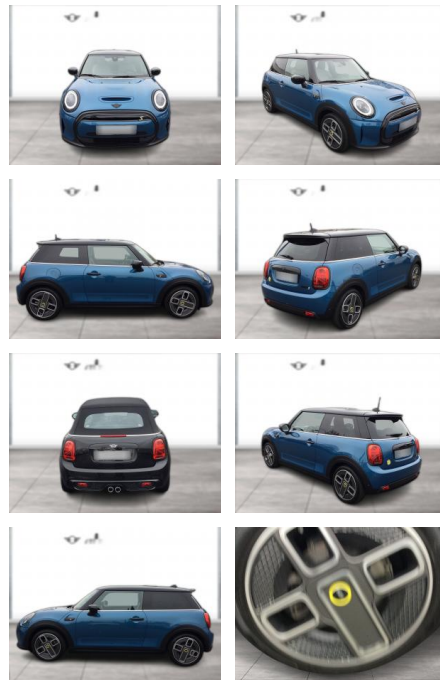

WG05-229243 Angebotsnr.:

Erstzulassung:	Kilometer:	Farbe:	Leistung:	Kraftstoffart:
01.04.2022	12.401	Blau	135 kW / 184 PS	Elektro

PREIS
25.080 €

FINANZIERUNGSBEISPIEL
Laufzeit: 72 Monate Anzahlung: 30 %
Basis-Finanzierung:* Mtl. Rate:
Zielraten-Finanzierung:** **130 €**