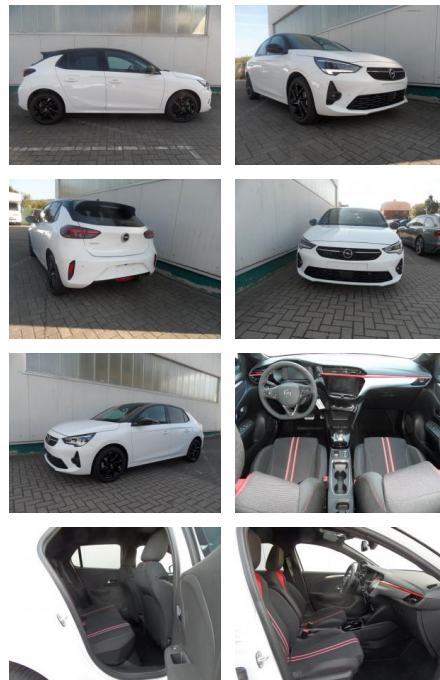

BA17-13671 **Angebotsnr.:**

Erstzulassung:	Kilometer:	Farbe:	Leistung:	Kraftstoffart:
27.06.2023	4.600	Diverse	96 kW / 131 PS	Benzin

PREIS
20.670 €

FINANZIERUNGSBEISPIEL

Laufzeit: 72 Monate Anzahlung: 30 %
Basis-Finanzierung:* Mtl. Rate:
Zielraten-Finanzierung:** **107 €**