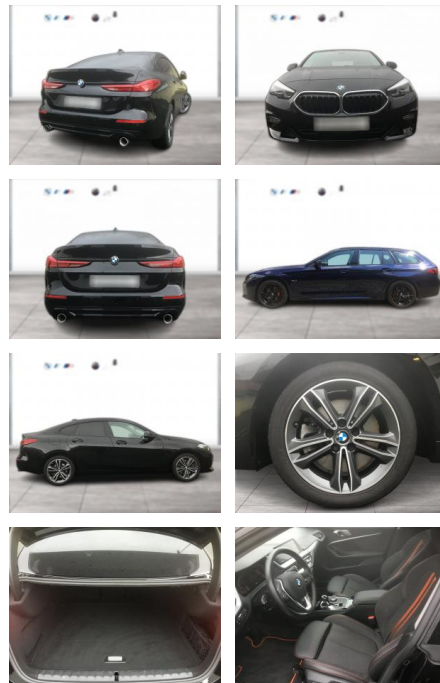

WG01-230025 Angebotsnr.:

Erstzulassung:	Kilometer:	Farbe:	Leistung:	Kraftstoffart:
01.07.2021	79.900	Schwarz	140 kW / 190 PS	Diesel

PREIS
29.200 €

FINANZIERUNGSBEISPIEL

Laufzeit: 72 Monate Anzahlung: 30 %
Basis-Finanzierung:* Mtl. Rate:
Zielraten-Finanzierung:** **151 €**