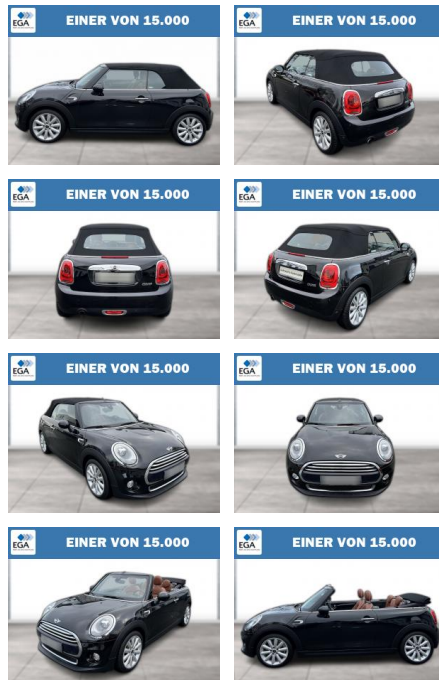

## MINI Cooper Cabrio Navi Chili LED ACC SHZ

WG08-264123 Angebotsnr.:

Erstzulassung:	Kilometer:	Farbe:	Leistung:	Kraftstoffart:
01.05.2016	87.133	Schwarz	100 kW / 136 PS	Benzin

PREIS	FINANZIERUNGSBEISPIEL	
<b>17.870 €</b>	Laufzeit: 72 Monate	Anzahlung: 30 %
	Basis-Finanzierung:**	Mtl. Rate:
	Zielraten-Finanzierung:**	Mtl. Rate: <b>92 €</b>