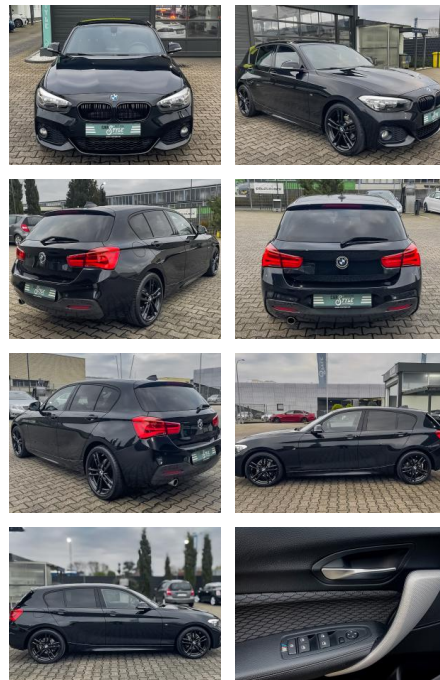

Erstzulassung:	Kilometer:	Farbe:	Leistung:	Kraftstoffart:
28.10.2016	85.820	Black- Magic	80 kW / 109 PS	Benzin

PREIS
16.640 €

FINANZIERUNGSBEISPIEL
Laufzeit: 72 Monate Anzahlung: 30 %
Basis-Finanzierung:* Mtl. Rate:
Zielraten-Finanzierung:** Mtl. Rate: **86 €**