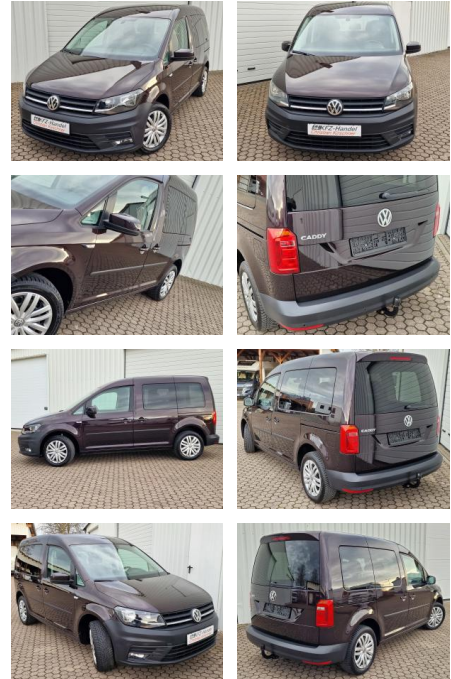

## Volkswagen Caddy TSI\*Tempomat\*AHK\*Sitzheiz.\*1.H...

KK00-40-318932 Angebotsnr.: