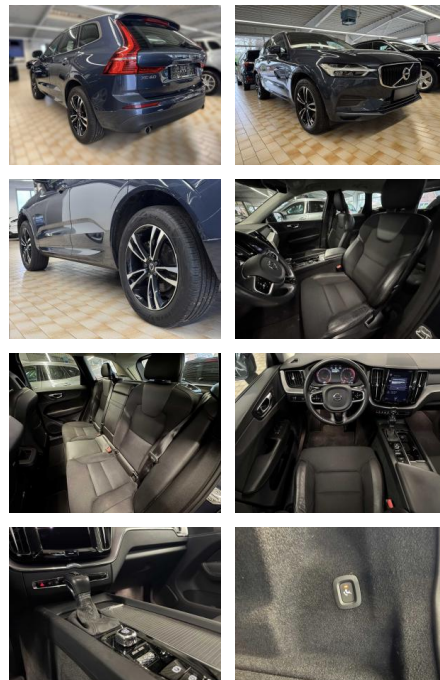

Erstzulassung:	Kilometer:	Farbe:	Leistung:	Kraftstoffart:
25.08.2017	73.982	Diverse	173 kW / 235 PS	Diesel

PREIS
33.950 €

FINANZIERUNGSBEISPIEL

Laufzeit: 72 Monate Anzahlung: 30 %
Basis-Finanzierung:* Mtl. Rate:
Zielraten-Finanzierung:** **175 €**