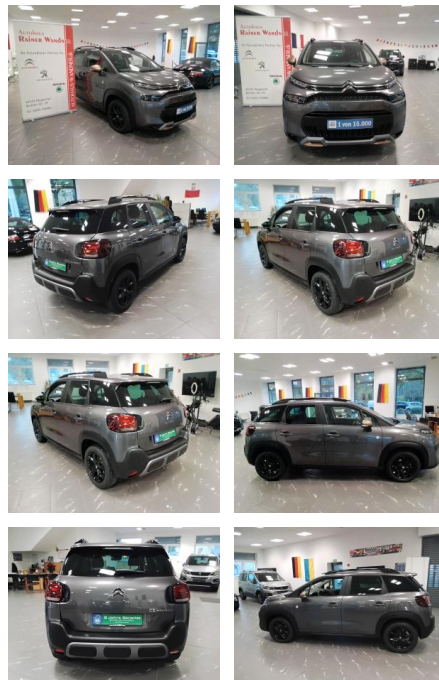

## Citroën C3 Aircross PureTech 130 Stop & Start E...

RW01-FG2411-0968570

**Erstzulassung:** 01.09.2023    **Kilometer:** 12.200    **Farbe:** Grau    **Leistung:** 96 kW / 131 PS    **Kraftstoffart:** Benzin