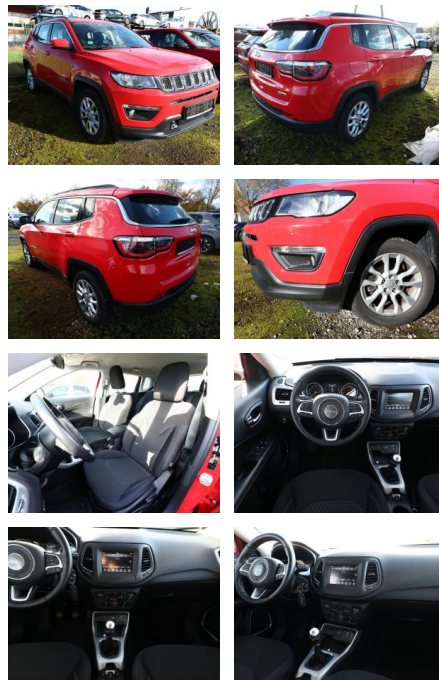

AT27-GW-KR0000 Angebotsnr.:

| Erstzulassung: | Kilometer: | Farbe: | Leistung: | Kraftstoffart: |
|----------------|------------|---------|----------------|----------------|
| 07.01.2021 | 28.951 | Diverse | 96 kW / 131 PS | Benzin |