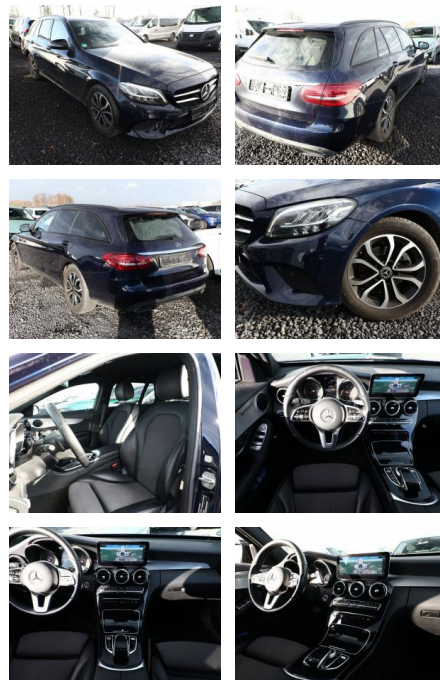

## Mercedes-Benz C 220 d T 194 Aut. Avantgarde Nav ...

AT27-GW-ABO **Angebotsnr.:**

Erstzulassung:	Kilometer:	Farbe:	Leistung:	Kraftstoffart:
28.10.2019	75.600	Blau	143 kW / 194 PS	Diesel

**PREIS**  
**26.420 €**