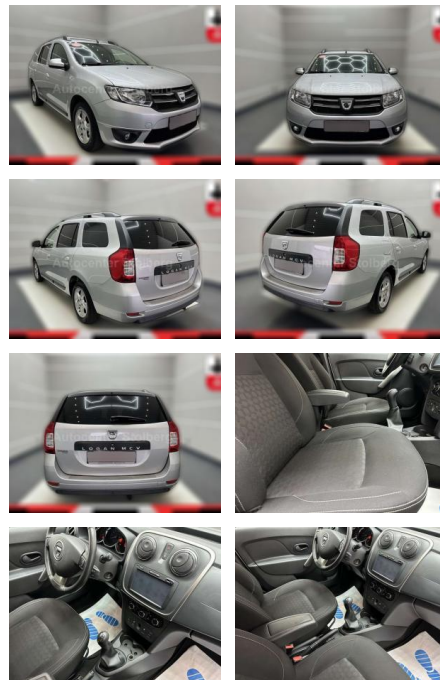

## Dacia Logan Prestige "NAVI-KLIMA-PDC-TÜV NEU

AC15-67

Angebotsnr.:

Erstzulassung:	Kilometer:	Farbe:	Leistung:	Kraftstoffart:
01.04.2016	76.000	grau	66 kW / 90 PS	Benzin

**PREIS**  
**8.360 €**

**FINANZIERUNGSBEISPIEL**  
 Laufzeit: 72 Monate      Anzahlung: 30 %  
 Basis-Finanzierung:\*      Mtl. Rate:  
 Zielraten-Finanzierung:\*\*      Mtl. **43 €**