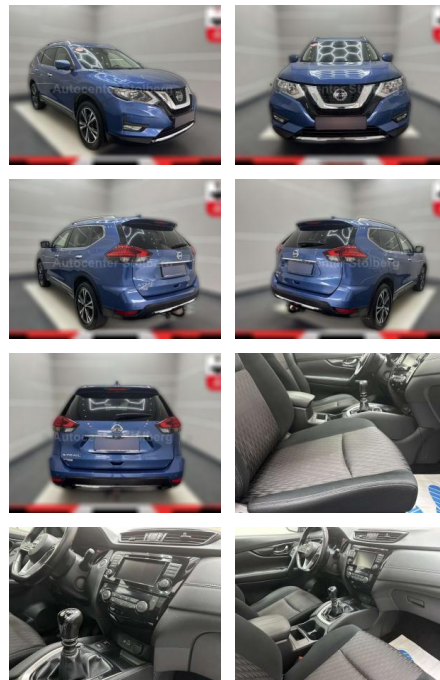

## Nissan X-Trail Visia "1 HAND-7

AC15-55

Angebotsnr.:

Erstzulassung:	Kilometer:	Farbe:	Leistung:	Kraftstoffart:
01.05.2021	73.000	Blau	110 kW / 150 PS	Benzin

**PREIS**  
**22.310 €**