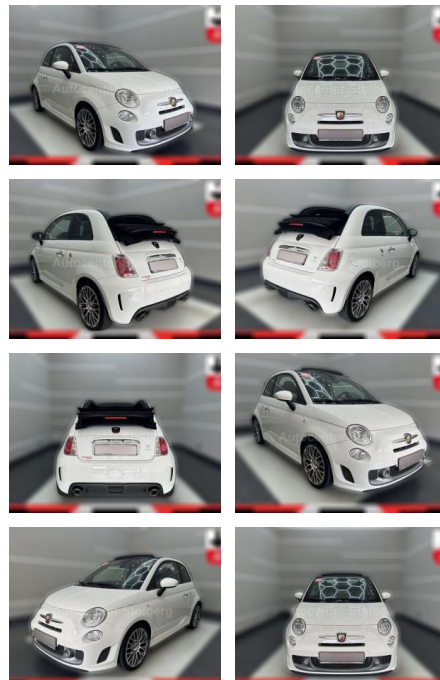

Abarth 500 595 C Turismo

AC15-68

Angebotsnr.:

Erstzulassung:	Kilometer:	Farbe:	Leistung:	Kraftstoffart:
01.07.2016	50.000	Weiß	118 kW / 160 PS	Benzin

PREIS
16.130 €

FINANZIERUNGSBEISPIEL

Laufzeit: 72 Monate Anzahlung: 30 %
Basis-Finanzierung:* Mtl. Rate:
Zielraten-Finanzierung:** Mtl. Rate: **83 €**