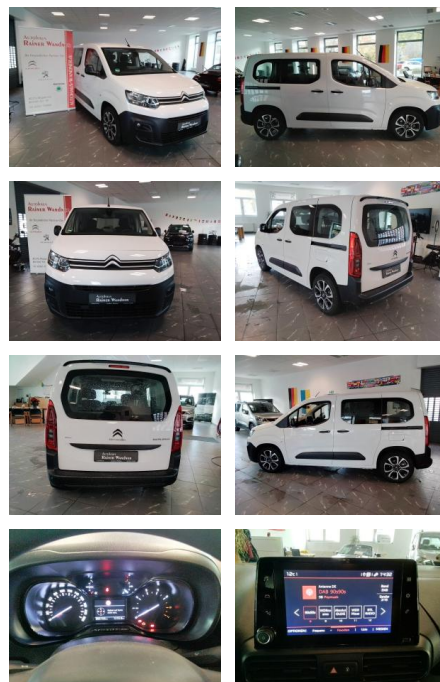

Ihr Ansprechpartner

Herr Uwe Hackmann
E-Mail: info@autohaus-hackmann.de
Telefon: 05436 293

Autohaus Hackmann GmbH & Co KG
Gartenstr. 1 - 49638 Nortrup - Tel.: 05436 / 293

Citroën Berlingo M BlueHDi 100 LIVE PACK

RW01-FG2411 **Angebote**:

Erstzulassung: 19.08.2020 **Kilometer:** 3.124 **Farbe:** **Leistung:** 75 kW / 102 PS **Kraftstoffart:** Diesel

PREIS
23.760 €

FINANZIERUNGSBEISPIEL
Laufzeit: 72 Monate Anzahlung: 30 %
Basis-Finanzierung:* Mtl. Rate:
Zielraten-Finanzierung:** **123 €**