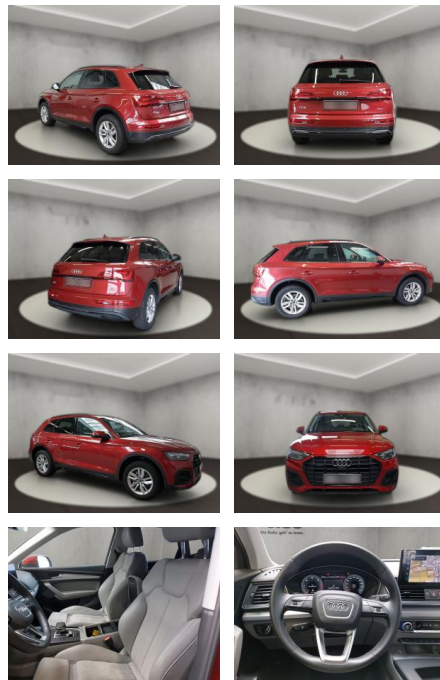

AH54-09188 **Angebotsnr.:**

Erstzulassung:	Kilometer:	Farbe:	Leistung:	Kraftstoffart:
19.05.2022	37.139	Rot	150 kW / 204 PS	Diesel

PREIS
42.510 €

FINANZIERUNGSBEISPIEL

Laufzeit: 72 Monate Anzahlung: 30 %
Basis-Finanzierung:* Mtl. Rate:
Zielraten-Finanzierung:** **220 €**