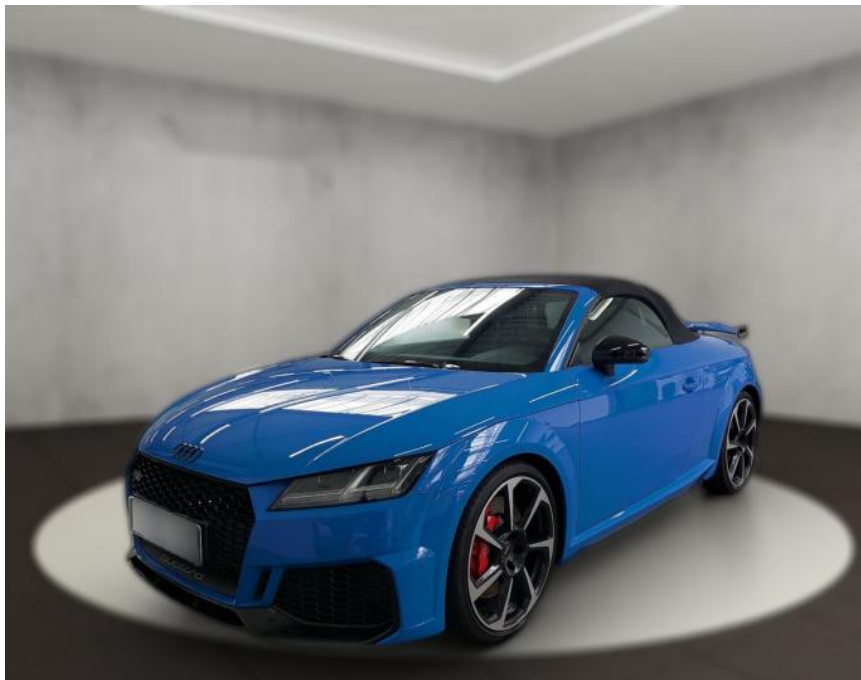

## Audi TT RS 2.5 TFSI quattro Roadster (EURO)

AH54-09433 **Angebotsnr.:**

Erstzulassung:	Kilometer:	Farbe:	Leistung:	Kraftstoffart:
31.03.2023	21.323	Schwarz	294 kW / 400 PS	Benzin

**PREIS**  
**67.330 €**