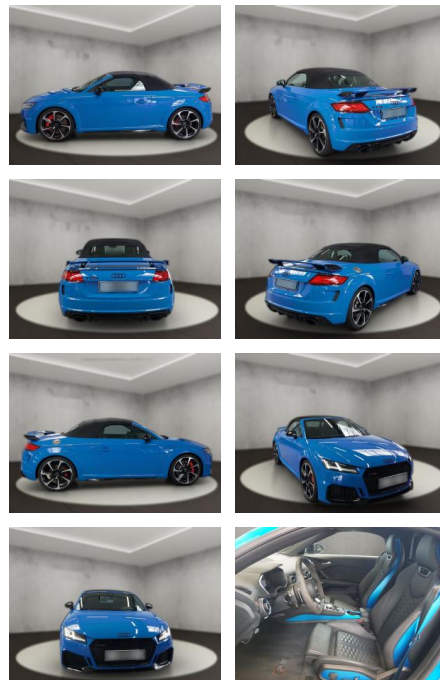

## Audi TT RS 2.5 TFSI quattro Roadster (EURO)

AH54-09433 **Angebotsnr.:**

Erstzulassung:	Kilometer:	Farbe:	Leistung:	Kraftstoffart:
31.03.2023	21.323	Schwarz	294 kW / 400 PS	Benzin

**PREIS**  
**67.330 €**