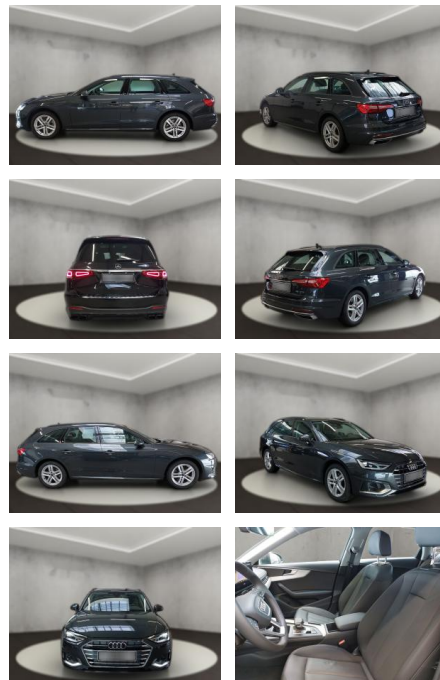

Ihr Ansprechpartner

Herr Uwe Hackmann
E-Mail: info@autohaus-hackmann.de
Telefon: 05436 293

Autohaus Hackmann GmbH & Co KG
Gartenstr. 1 - 49638 Nortrup - Tel.: 05436 / 293

Audi A4 35 2.0 TFSI Avant advanced (EURO 6d)

AH54-09521 **Angebotsnr.:**

Erstzulassung:	Kilometer:	Farbe:	Leistung:	Kraftstoffart:
09.10.2023	8.294	Grau	110 kW / 150 PS	Benzin

PREIS
37.670 €

FINANZIERUNGSBEISPIEL

Laufzeit: 72 Monate   Anzahlung: 30 %
Basis-Finanzierung:*   Mtl. Rate:
Zielraten-Finanzierung:** **1.195 €**

* Basisfinanzierung: Anzahlung: 11.301 Euro, Laufzeit: 72 Monate, Nettodarlehen: 26.369 Euro, Gesamtbetrag: 40.431 Euro, Zinssätze: 3.44% Sollz. (gebunden), 3.49% eff.
** Zielratenfinanzierung: Anzahlung: 11.301 Euro, Laufzeit: 72 Monate, Nettodarlehen: 26.369 Euro, Zielrate: 18.835 Euro, Gesamtbetrag: 41.614 Euro, Zinssätze: 3.44% Sollz. (gebunden), 3.49% eff.,

Vermittlung für: Santander Consumer Bank
Repräsentatives Beispiel gem. § 17 Abs. 4 PAngV. Diese Finanzierungsangebote sind Beispiele. Gerne ermitteln wir für Sie Ihr individuelles Angebot.

Ausstattung

Sicherheit

- PDC Park Distance Control hinten
- Anti-Blockiersystem ABS
- Antischlupfregelung ASC+T
- elektronische Stabilitätskontrolle (ESP / DSP)
- Servolenkung
- Regensensor
- Wegfahrsperre
- Kindersitzbefestigung
- PDC Park Distance Control vorne
- Serienausstattung: Airbag Beifahrerseite abschaltbar
- Einparkhilfe vorn und hinten
- akustisch und optisch mit selektiver Anzeige (APS Plus)
- Getriebe 7-Gang - Doppelkupplungsgetriebe S-tronic
- Heckleuchten LED
- Isofix-Aufnahmen für Kindersitz

- Kopf-Airbag-System (Sideguard)
- Schadstoffarm nach Abgasnorm Euro 6d
- Scheinwerfer Basis (LED - Technologie)
- Seitenairbag vorn
- Servolenkung elektro-mechanisch
- Standard-Fahrwerk
- Start/Stop-Anlage
- Stoßfänger Ausführung: advanced
- Tagfahrlicht LED
- Wegfahrsperre (elektronisch)
- Außenspiegel elektr. verstell
- heiz- und anklappbar
- mit Abblendautomatik und Memory: Außenspiegel mit Bordsteinautomatik
- Kindersicherheits-Paket
- Kindersicherheits-Paket: Isofix-Aufnahmen für Kindersitz
- Kindersicherheits-Paket: Isofix-Aufnahmen für Kindersitz an Beifahrersitz
- Komfort-Klimaautomatik 3-Zonen

- Komfortschlüssel mit sensorgesteuerter Heckklappenentriegelung inkl. (öffnen + schließen)
- Komfortschlüssel mit sensorgesteuerter Heckklappenentriegelung inkl. (öffnen + schließen): Gepäckraumklappe elektr. betätigt (öffnen + schließen)
- Komfortschlüssel mit sensorgesteuerter Heckklappenentriegelung inkl. (öffnen + schließen): Schließ-/Startsystem Advanced Key (Komfortschlüssel)
- Rückfahrkamera
- Seitenairbag hinten
- elektr. verstellbar
- *

Multimedia

- Radio
- el. Sitzverstellung
- Navigation mit Bildschirm
- MP3 Anschluss

STÄNDIG ÜBER 15.000 FAHRZEUGE IM BESTAND!