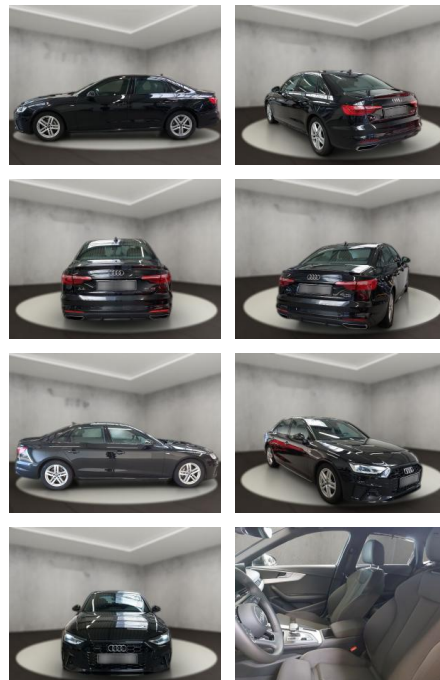

AH54-09555 **Angebotsnr.:**

Erstzulassung:	Kilometer:	Farbe:	Leistung:	Kraftstoffart:
06.11.2023	28.713	Schwarz	150 kW / 204 PS	Diesel

PREIS
44.360 €

FINANZIERUNGSBEISPIEL
Laufzeit: 72 Monate Anzahlung: 30 %
Basis-Finanzierung:* Mtl. Rate:
Zielraten-Finanzierung:** **229 €**