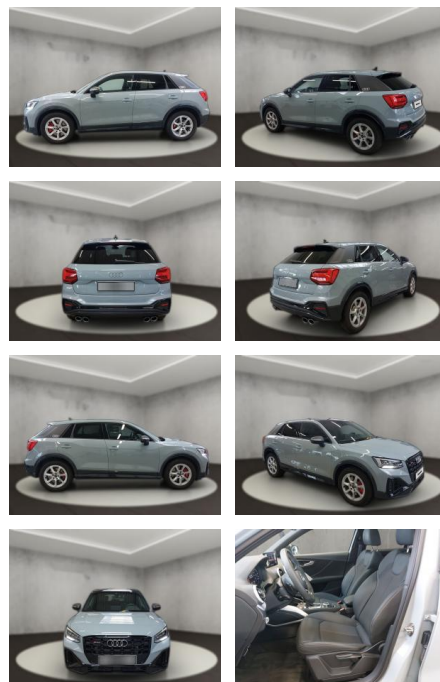

AH54-09639 **Angebotsnr.:**

Erstzulassung:	Kilometer:	Farbe:	Leistung:	Kraftstoffart:
28.07.2023	10.277	Grau	221 kW / 300 PS	Benzin

PREIS
40.650 €

FINANZIERUNGSBEISPIEL

Laufzeit: 72 Monate Anzahlung: 30 %
Basis-Finanzierung:* Mtl. Rate:
Zielraten-Finanzierung:** **210 €**