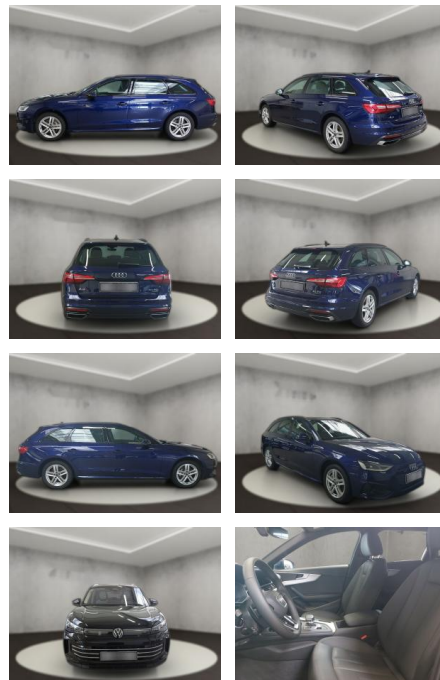

## Audi A4 40 quattro 2.0 TDI Avant advanced

AH54-09636 **Angebotsnr.:**

Erstzulassung:	Kilometer:	Farbe:	Leistung:	Kraftstoffart:
12.09.2023	28.494	Blau	150 kW / 204 PS	Diesel

**PREIS**  
**43.330 €**

**FINANZIERUNGSBEISPIEL**  
Laufzeit: 72 Monate      Anzahlung: 30 %  
Basis-Finanzierung:\*      Mtl. Rate:  
Zielraten-Finanzierung:\*\* **224 €**