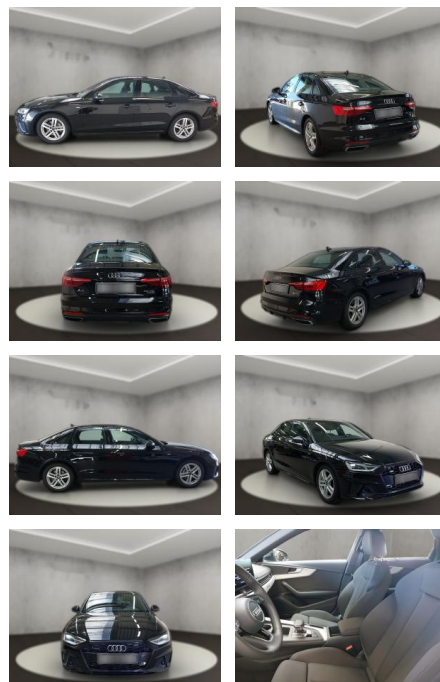

AH54-09641 **Angebotsnr.:**

Erstzulassung:	Kilometer:	Farbe:	Leistung:	Kraftstoffart:
19.09.2023	20.439	Schwarz	150 kW / 204 PS	Diesel

PREIS
44.260 €

FINANZIERUNGSBEISPIEL

Laufzeit: 72 Monate Anzahlung: 30 %
Basis-Finanzierung:* Mtl. Rate:
Zielraten-Finanzierung:** **229 €**