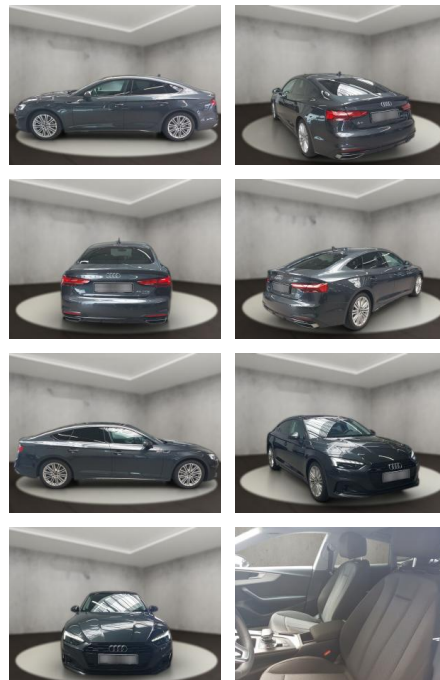

AH54-09623 **Angebotsnr.:**

Erstzulassung:	Kilometer:	Farbe:	Leistung:	Kraftstoffart:
15.09.2023	28.098	Grau	195 kW / 265 PS	Benzin

PREIS
49.000 €

FINANZIERUNGSBEISPIEL

Laufzeit: 72 Monate Anzahlung: 30 %
Basis-Finanzierung:* Mtl. Rate:
Zielraten-Finanzierung:** **253 €**