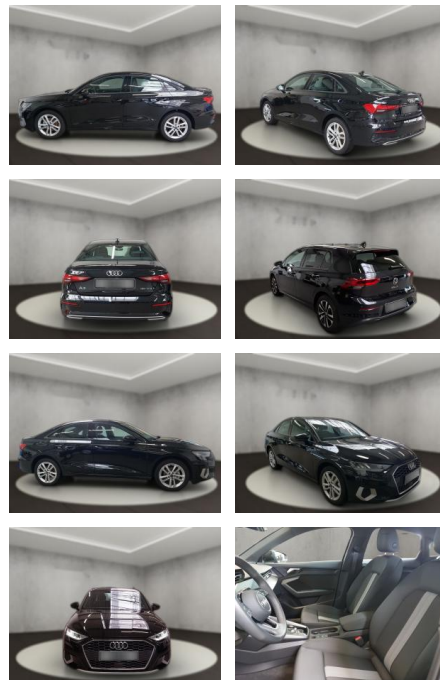

AH54-09620 **Angebotsnr.:**

Erstzulassung:	Kilometer:	Farbe:	Leistung:	Kraftstoffart:
13.09.2023	28.975	Schwarz	110 kW / 150 PS	Diesel

PREIS
34.270 €

FINANZIERUNGSBEISPIEL
Laufzeit: 72 Monate Anzahlung: 30 %
Basis-Finanzierung:* Mtl. Rate:
Zielraten-Finanzierung:** **177 €**