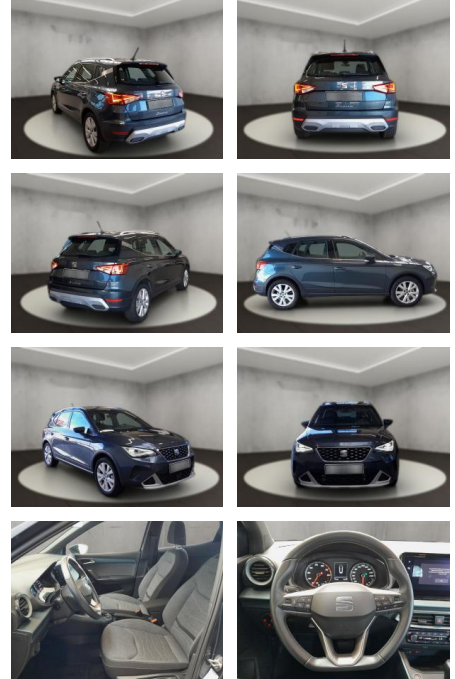

Ihr Ansprechpartner

Herr Uwe Hackmann
E-Mail: info@autohaus-hackmann.de
Telefon: 05436 293

Autohaus Hackmann GmbH & Co KG
Gartenstr. 1 - 49638 Nortrup - Tel.: 05436 / 293

Seat Arona 1.0 TSI Xperience OPF (EURO 6d)

AH54-10193 **Angebotsnr.:**

Erstzulassung:	Kilometer:	Farbe:	Leistung:	Kraftstoffart:
26.04.2022	14.495	Grau	81 kW / 110 PS	Benzin

PREIS
22.110 €

FINANZIERUNGSBEISPIEL

Laufzeit: 72 Monate   Anzahlung: 30 %
Basis-Finanzierung:*   Mtl. Rate:
Zielraten-Finanzierung:** **114 €**

* Basisfinanzierung: Anzahlung: 6.633 Euro, Laufzeit: 72 Monate, Nettodarlehen: 15.477 Euro, Gesamtbetrag: 23.730 Euro, Zinssätze: 3.44% Sollz. (gebunden), 3.49% eff.
** Zielratenfinanzierung: Anzahlung: 6.633 Euro, Laufzeit: 72 Monate, Nettodarlehen: 15.477 Euro, Zielrate: 11.055 Euro, Gesamtbetrag: 24.425 Euro, Zinssätze: 3.44% Sollz. (gebunden), 3.49% eff.,

Vermittlung für: Santander Consumer Bank
Repräsentatives Beispiel gem. § 17 Abs. 4 PAngV. Diese Finanzierungsangebote sind Beispiele. Gerne ermitteln wir für Sie Ihr individuelles Angebot.

Ausstattung

Sicherheit

- PDC Park Distance Control hinten
- Anti-Blockiersystem ABS
- Antischlupfregelung ASC+T
- elektronische Stabilitätskontrolle (ESP / DSP)
- Servolenkung
- Regensensor
- Wegfahrsperre
- Kindersitzbefestigung
- Airbag Beifahrerseite abschaltbar
- Airbag Fahrer-/Beifahrerseite
- Einparkhilfe hinten
- Fensterheber elektrisch
- Getriebe 7-Gang - Doppelkupplungsgetriebe DSG
- Heckleuchten LED
- Isofix-Aufnahmen für Kindersitz
- Klima-Komfort-Paket
- heiz- und anklappbar

- Klima-Komfort-Paket: Klimaanlage Climatronic 2-Zonen
- Kopf-Airbag-System
- Notrufsystem
- Schadstoffarm nach Abgasnorm Euro 6d
- Scheinwerfer LED
- Schließ-/Startsystem Kessy
- Seitenairbag
- Servolenkung
- Start/Stop-Anlage
- Tagfahrlicht LED
- Wegfahrsperre (elektronisch)
- Zentralverriegelung mit Fernbedienung
- *

Multimedia

- Radio
- Navigation mit Bildschirm
- Bluetooth
- SEAT Media-System Touch Colour

- SEAT Media-System Touch Colour: Bluetooth-Schnittstelle mit Freisprecheinrichtung integriert
- SEAT Media-System Touch Colour: Radioempfang digital (DAB+)
- SEAT Media-System Touch Colour: USB-Schnittstelle vorn (2-fach)
- Sprachsteuerungs-System
- Ausstattungs-Paket: Pro: Bluetooth-Schnittstelle mit Freisprecheinrichtung integriert
- Apple CarPlay und Android Auto
- Ausstattungs-Paket: Pro: USB-Schnittstelle vorn (2-fach)
- *Technik &

Komfort

- Zentralverriegelung
- Bordcomputer

STÄNDIG ÜBER 15.000 FAHRZEUGE IM BESTAND!