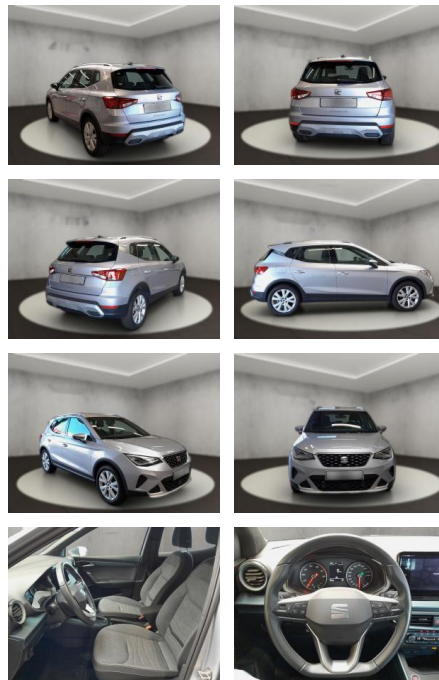

## Seat Arona 1.0 TSI Xperience OPF (EURO 6d)

AH54-10321 **Angebotsnr.:**

Erstzulassung:	Kilometer:	Farbe:	Leistung:	Kraftstoffart:
25.05.2022	20.425	Silber	81 kW / 110 PS	Benzin

**PREIS**  
**21.190 €**