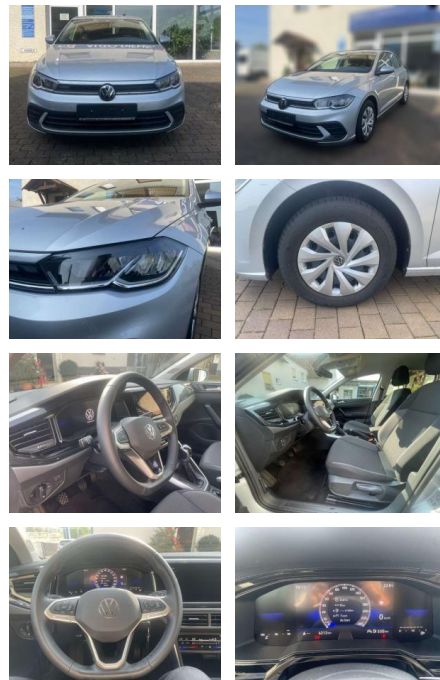

Erstzulassung:	Kilometer:	Farbe:	Leistung:	Kraftstoffart:
01.12.2023	6.212	Grau	59 kW / 80 PS	Benzin

PREIS
20.510 €

FINANZIERUNGSBEISPIEL
Laufzeit: 72 Monate Anzahlung: 30 %
Basis-Finanzierung:* Mtl. Rate:
Zielraten-Finanzierung:** **1106 €**