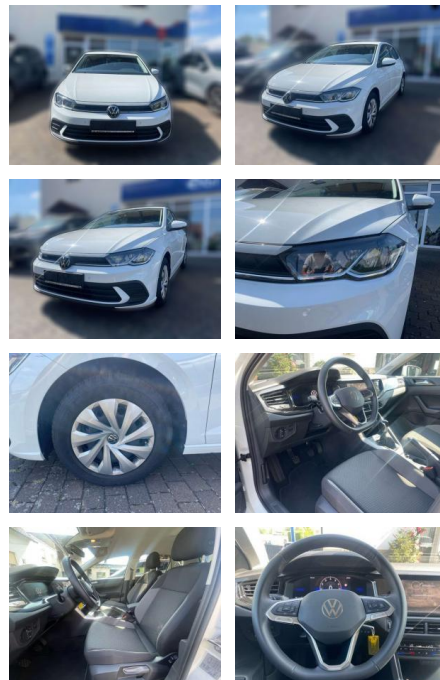

Erstzulassung:	Kilometer:	Farbe:	Leistung:	Kraftstoffart:
01.12.2023	22.448	Weiß	59 kW / 80 PS	Benzin

PREIS
19.940 €

FINANZIERUNGSBEISPIEL
Laufzeit: 72 Monate Anzahlung: 30 %
Basis-Finanzierung:* Mtl. Rate:
Zielraten-Finanzierung:** **103 €**