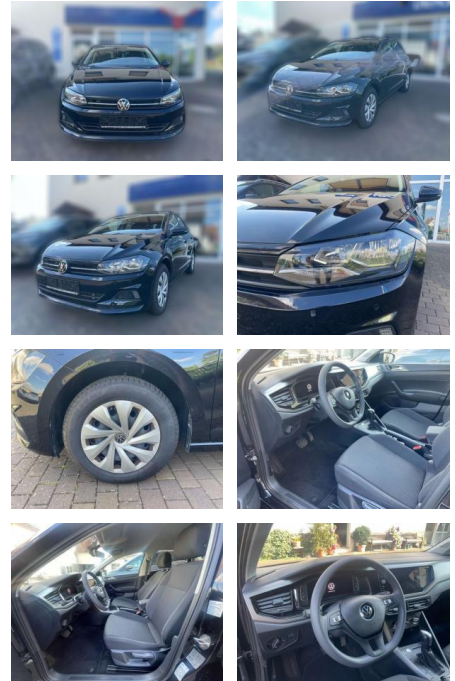

Erstzulassung:	Kilometer:	Farbe:	Leistung:	Kraftstoffart:
01.04.2021	33.988	Schwarz	70 kW / 95 PS	Benzin

PREIS
19.000 €

FINANZIERUNGSBEISPIEL

Laufzeit: 72 Monate Anzahlung: 30 %
Basis-Finanzierung:* Mtl. Rate:
Zielraten-Finanzierung:** Mtl. **98 €**