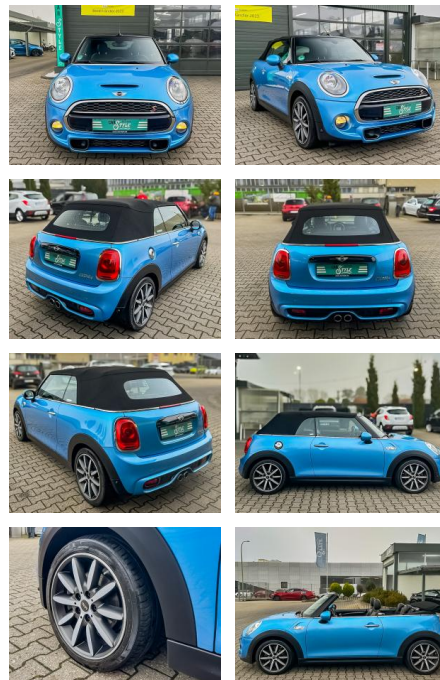

CS01-FO2411388 Gebotsnr.:

Erstzulassung:	Kilometer:	Farbe:	Leistung:	Kraftstoffart:
28.04.2017	66.000	Blau	141 kW / 192 PS	Benzin

PREIS
19.710 €

FINANZIERUNGSBEISPIEL

Laufzeit: 72 Monate Anzahlung: 30 %
Basis-Finanzierung:* Mtl. Rate:
Zielraten-Finanzierung:** **102 €**