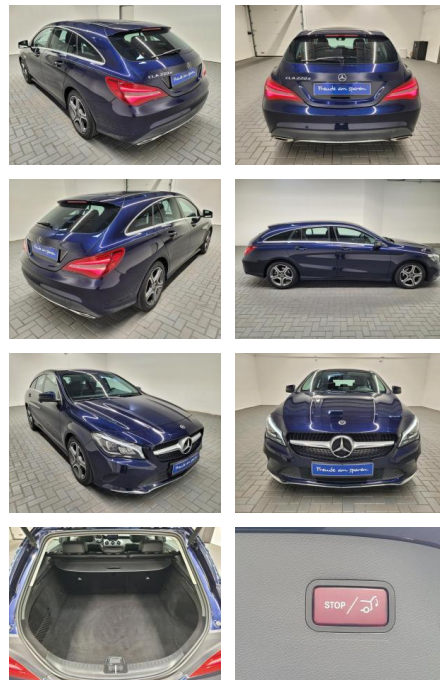

AM35-29066 **Angebotsnr.:**

Erstzulassung:	Kilometer:	Farbe:	Leistung:	Kraftstoffart:
29.05.2017	66.650		130 kW / 177 PS	Diesel

PREIS
30.500 €

FINANZIERUNGSBEISPIEL

Laufzeit: 72 Monate Anzahlung: 30 %
Basis-Finanzierung:* Mtl. Rate:
Zielraten-Finanzierung:** **158 €**