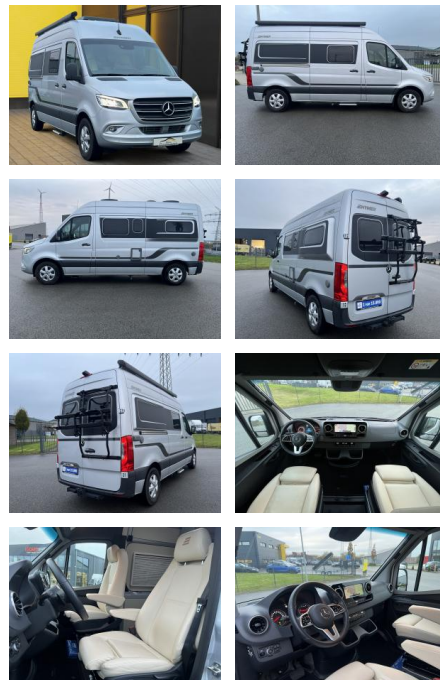

AB19-NB-HYM-AB19-01 Angebotsnr.:

Erstzulassung:	Kilometer:	Farbe:	Leistung:	Kraftstoffart:
17.03.2023	32.000	silber	125 kW / 170 PS	Diesel

PREIS
91.840 €

FINANZIERUNGSBEISPIEL

Laufzeit: 72 Monate Anzahlung: 30 %
Basis-Finanzierung:* Mtl. Rate:
Zielraten-Finanzierung:** **474 €**