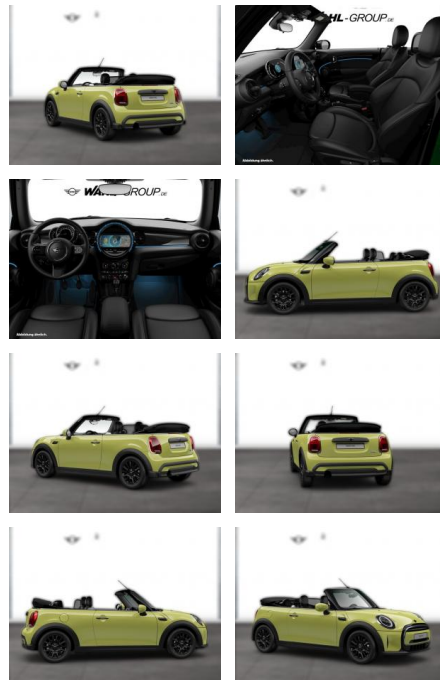

## MINI One Cabrio CLASSIC TRIM NAVI SPORTSITZE

WG05-249641 Angebotsnr.:

| Erstzulassung: | Kilometer: | Farbe: | Leistung:      | Kraftstoffart: |
|----------------|------------|--------|----------------|----------------|
| 01.04.2022     | 25.100     | Gelb   | 75 kW / 102 PS | Benzin         |