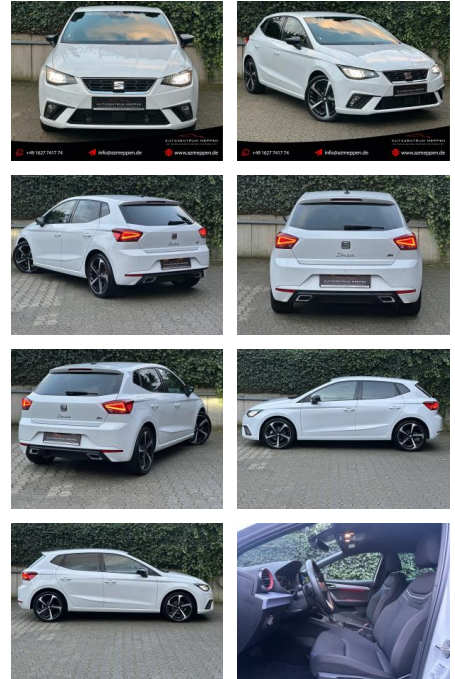

AM65-KK2411-Arg...:

Erstzulassung: 01.06.2023 **Kilometer:** 11.598 **Farbe:** Weiß **Leistung:** 81 kW / 110 PS **Kraftstoffart:** Benzin

PREIS
23.130 €

FINANZIERUNGSBEISPIEL
Laufzeit: 72 Monate Anzahlung: 30 %
Basis-Finanzierung:* Mtl. Rate:
Zielraten-Finanzierung:** **119 €**