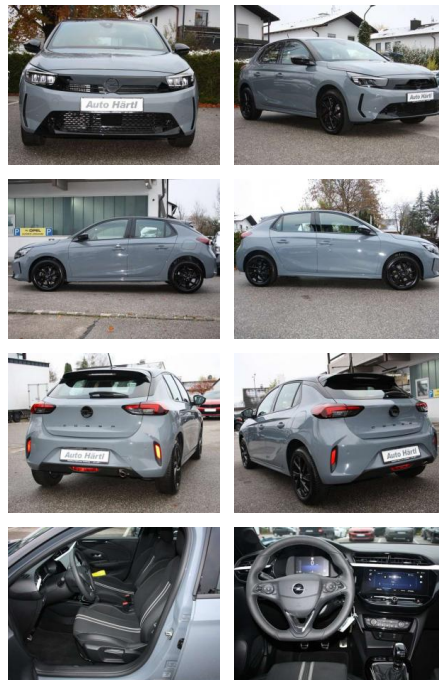

Ihr Ansprechpartner

Herr Uwe Hackmann
E-Mail: info@autohaus-hackmann.de
Telefon: 05436 293

Autohaus Hackmann GmbH & Co KG
Gartenstr. 1 - 49638 Nortrup - Tel.: 05436 / 293

Opel Corsa

AH91-188939204 Angebotsnr.:

Erstzulassung:	Kilometer:	Farbe:	Leistung:	Kraftstoffart:	Verbr. komb.	CO2-Emission	CO2-Klasse (WLTP)
01.12.2023	6.790		74 kW / 101 PS	Benzin	5,1 l/100km	116 g/km	D

PREIS
21.280 €

FINANZIERUNGSBEISPIEL

Laufzeit: 72 Monate Anzahlung: 30 %
Basis-Finanzierung:* Mtl. Rate:
Zielraten-Finanzierung:** **110 €**