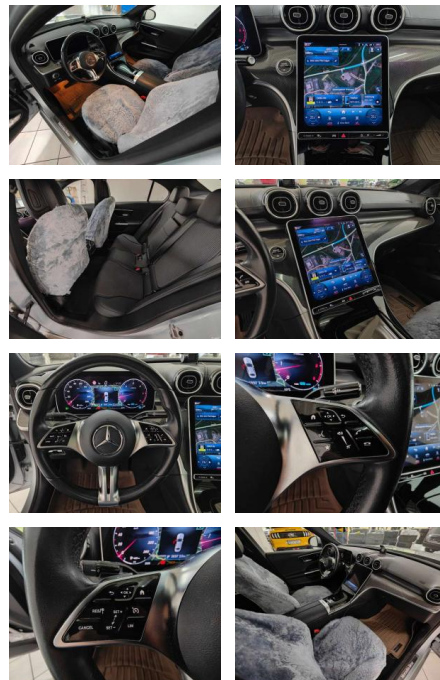

Ihr Ansprechpartner

Herr Uwe Hackmann
E-Mail: info@autohaus-hackmann.de
Telefon: 05436 293

Autohaus Hackmann GmbH & Co KG
Gartenstr. 1 - 49638 Nortrup - Tel.: 05436 / 293

Mercedes-Benz C 220 C -Klasse Lim. C 220d *LED *...

HA14-002375 Angebotsnr.:

Erstzulassung:	Kilometer:	Farbe:	Leistung:	Kraftstoffart:	Verbr. komb.	CO2-Emission	CO2-Klasse (WLTP)
01.08.2021	53.854	Silber	147 kW / 200 PS	Benzin	5,0 l/100km	131 g/km	D

PREIS
35.690 €

FINANZIERUNGSBEISPIEL

Laufzeit: 72 Monate   Anzahlung: 30 %
Basis-Finanzierung:*   Mtl. Rate:
Zielraten-Finanzierung:** **184 €**

* Basisfinanzierung: Anzahlung: 10.707 Euro, Laufzeit: 72 Monate, Nettodarlehen: 24.983 Euro, Gesamtbetrag: 38.306 Euro, Zinssätze: 3.44% Sollz. (gebunden), 3.49% eff.
** Zielratenfinanzierung: Anzahlung: 10.707 Euro, Laufzeit: 72 Monate, Nettodarlehen: 24.983 Euro, Zielrate: 17.845 Euro, Gesamtbetrag: 39.427 Euro, Zinssätze: 3.44% Sollz. (gebunden), 3.49% eff.,

Vermittlung für: Santander Consumer Bank
Repräsentatives Beispiel gem. § 17 Abs. 4 PAngV. Diese Finanzierungsangebote sind Beispiele. Gerne ermitteln wir für Sie Ihr individuelles Angebot.

Ausstattung

Sicherheit

- Alarmanlage ABS Abstandswarner
  Blendefreies Fernlicht Elektr.
  Wegfahrsperre ESP Fernlichtassistent
  Geschwindigkeitsbegrenzer Isofix
  Lichtsensormüdigkeitswarner
  Nebelscheinwerfer Notbremsassistent
  Notrufsystem Regensensor
  Reifendruckkontrolle Spurhalteassistent
  Totwinkel-Assistent Traktionskontrolle
  Verkehrszeichenerkennung Airbags: Front-
  • Seiten- und weitere Airbags Tagfahrlicht
  (Art): LED-Tagfahrlicht
  Hauptscheinwerfer: LED-Scheinwerfer
  Kurvenlicht (Art): Adaptives Kurvenlicht
  Pannenhilfe: Pannenset Einparkhilfe:
  Kamera Hinten Vorne Innenausstattung:
  Stoff Farbe der Innenausstattung: Grau

Weiteres

- Das Fahrzeug wird aktuell noch vom

STÄNDIG ÜBER 15.000 FAHRZEUGE IM BESTAND!