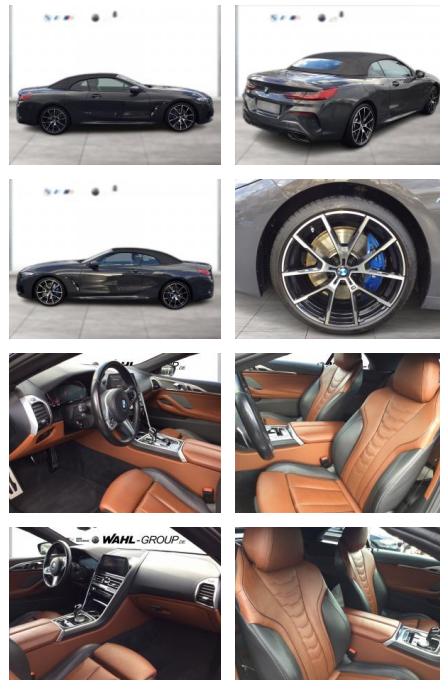

WG05-231881 Angebotsnr.:

Erstzulassung:	Kilometer:	Farbe:	Leistung:	Kraftstoffart:
01.11.2021	41.900	Grau	245 kW / 333 PS	Benzin

PREIS
66.280 €

FINANZIERUNGSBEISPIEL

Laufzeit: 72 Monate Anzahlung: 30 %
Basis-Finanzierung:* Mtl. Rate:
Zielraten-Finanzierung:** **342 €**