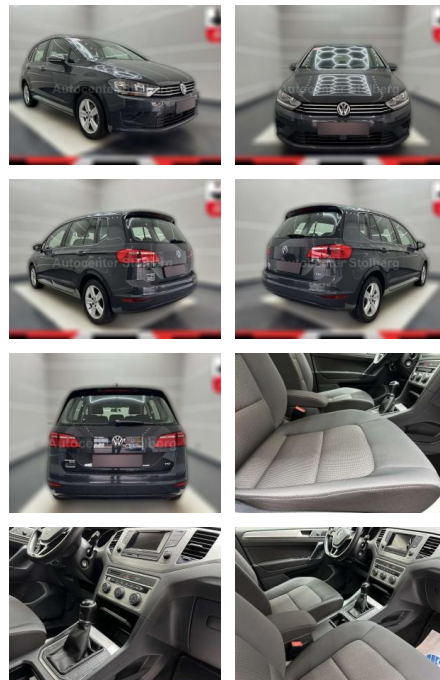

AC15-50

Angebotsnr.:

Erstzulassung:	Kilometer:	Farbe:	Leistung:	Kraftstoffart:
01.09.2017	66.000	grau	63 kW / 86 PS	Benzin

PREIS
12.950 €

FINANZIERUNGSBEISPIEL

Laufzeit: 72 Monate Anzahlung: 30 %
Basis-Finanzierung:* Mtl. Rate:
Zielraten-Finanzierung:** Mtl. **67 €**