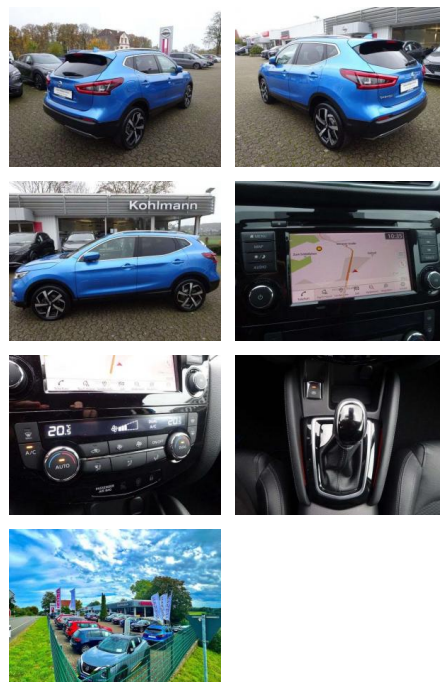

## Nissan Qashqai 1.3 DCT Tekna Leder Kamera

PK00-SPRGW706 Angebotsnr.:

Erstzulassung:	Kilometer:	Farbe:	Leistung:	Kraftstoffart:
01.09.2019	50.341	Blau	117 kW / 159 PS	Benzin

**PREIS**  
**23.810 €**