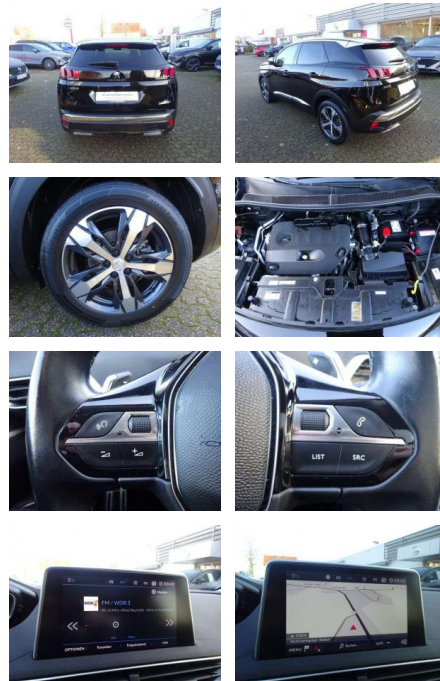

PK00-SPRGW744 Angebotsnr.:

Erstzulassung:	Kilometer:	Farbe:	Leistung:	Kraftstoffart:
01.05.2019	37.580	Schwarz	132 kW / 179 PS	Benzin

PREIS
26.900 €

FINANZIERUNGSBEISPIEL

Laufzeit: 72 Monate Anzahlung: 30 %
Basis-Finanzierung:* Mtl. Rate:
Zielraten-Finanzierung:** **1.399 €**

- Airbag Beifahrerseite abschaltbar Airbag Fahrer-/Beifahrerseite Außenspiegel elektr. anklappbar Außenspiegel elektr. verstell- und heizbar Einparkhilfe vorn und hinten Fensterheber elektrisch vorn + hinten mit Komfortschaltung Getriebe Automatik - (8-Stufen) Heckleuchten LED Isofix-Aufnahmen für Kindersitz Isofix-Aufnahmen für Kindersitz an Beifahrersitz Klimaautomatik
- getrennt regelbar Fahrer-/Beifahrerseite Kopf-Airbag-System Kopf-Airbag-System hinten Lenkrad mit Schaltwippen/-tasten Nebelscheinwerfer Schadstoffarm nach Abgasnorm Euro 6d-TEMP Seitenairbag hinten Seitenairbag vorn Servolenkung elektrisch Start/Stop-Anlage Tagfahrlicht LED Zentralverriegelung inkl. Türverriegelung automatisch Zentralverriegelung mit Fernbedienung

Multimedia

- Audio-Navigationssystem NAC 3-D
- mit Farbdisplay Audiosystem RCC (Radio/CD-Player MP3-fähig) Mobile Online Dienste MirrorLink und AppinCar (Mirror Screen) Technik &

Interieur

- Bordcomputer Durchladeeinrichtung (Mittelarmlehne hinten) Innenspiegel mit Ablendautomatik Lendenwirbelstütze Sitz vorn links
- verstellbar Lenkrad (Leder) Lenkrad mit Multifunktion Mittelarmlehne vorn Multifunktionsanzeige mit Farbdisplay (DGT8C) Rücksitz geteilt / klappbar Sitzbezug / Polsterung: Alcantara / Kunstleder Sitzheizung vorn