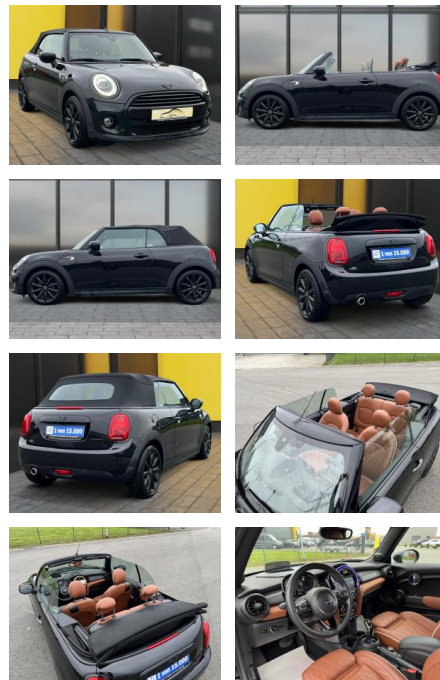

AB19-NB-MINI-A59gebotsnr.:

Erstzulassung: 13.10.2020 **Kilometer:** 59.900 **Farbe:** Schwarz **Leistung:** 100 kW / 136 PS **Kraftstoffart:** Benzin

PREIS
27.980 €

FINANZIERUNGSBEISPIEL
Laufzeit: 72 Monate Anzahlung: 30 %
Basis-Finanzierung:* Mtl. Rate:
Zielraten-Finanzierung:** **145 €**