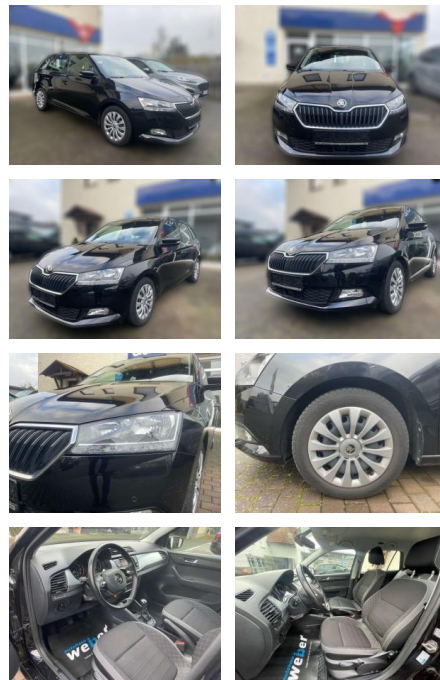

Erstzulassung:	Kilometer:	Farbe:	Leistung:	Kraftstoffart:
01.07.2021	14.994	Schwarz	70 kW / 95 PS	Benzin

PREIS
17.880 €

FINANZIERUNGSBEISPIEL
Laufzeit: 72 Monate Anzahlung: 30 %
Basis-Finanzierung:* Mtl. Rate:
Zielraten-Finanzierung:** Mtl. Rate: **92 €**