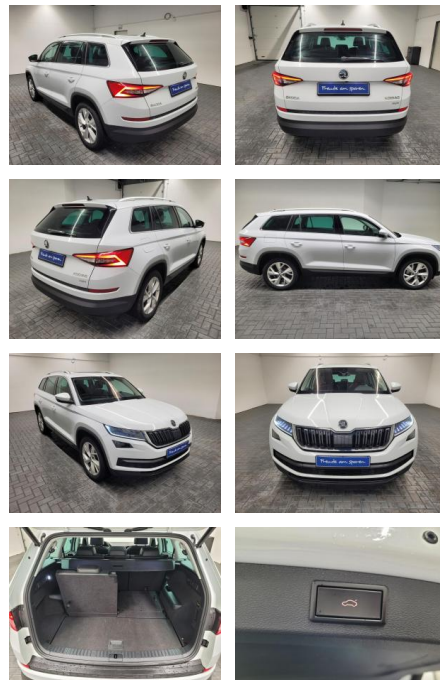

AM35-29505 **Angebotsnr.:**

Erstzulassung:	Kilometer:	Farbe:	Leistung:	Kraftstoffart:
01.02.2018	103.660		132 kW / 179 PS	Benzin

PREIS
36.110 €

FINANZIERUNGSBEISPIEL

Laufzeit: 72 Monate Anzahlung: 30 %
Basis-Finanzierung:* Mtl. Rate:
Zielraten-Finanzierung:** **186 €**